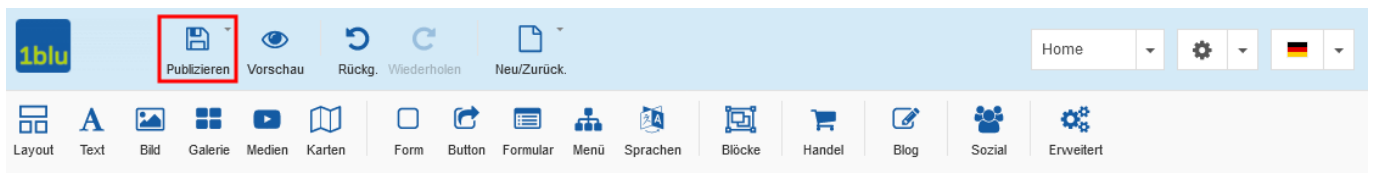

Deaktivieren Sie den Mausclick auf Site [?](#)

Min. Website-Breite

Maximale Website-Breite

Zeigen Sie immer Elementgrenzen an

Abbrechen

Übernehmen

8. Zuletzt müssen Sie Ihre Seite nur noch mit den neuen Einstellungen „**Publizieren**“.