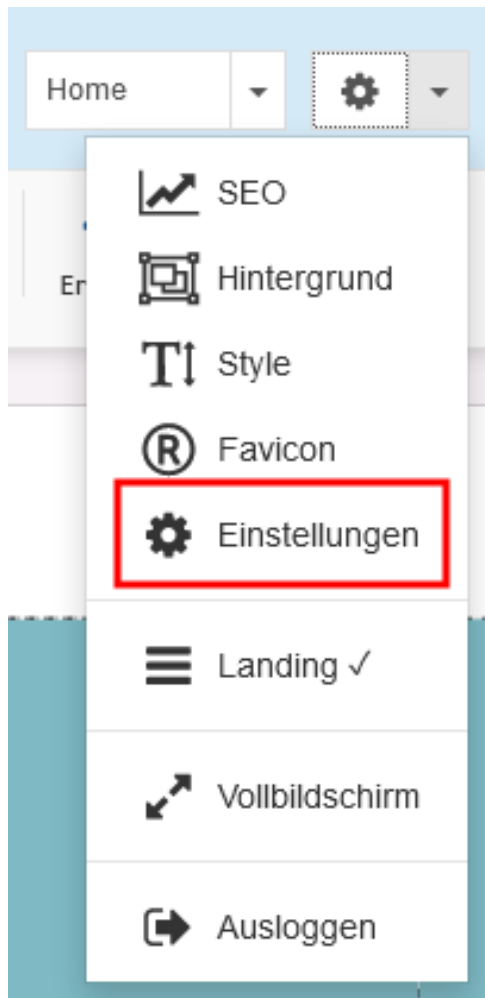

Auftragsnr.	Produkt	Domain	
Suche	Suche	Suche	
284842.1	Webbaukasten Pro	Einrichtung mit Zahnrad starten	
284842.2	Webbaukasten Pro	beispiel-seite.de	 

5. Ihr Webbaukasten öffnet sich auf einer neuen Seite. In der oberen Menüleiste, klicken Sie auf das „**Zahnrad-Symbol**“ oben rechts.

 Publizieren
 Vorschau
 Rückg.
 Wiederholen
 Neu/Zurück.

Home

 Layout
 Text
 Bild
 Galerie
 Medien
 Karten

 Form
 Button
 Formular
 Menü
 Sprachen

 Blöcke
 Handel
 Blog
 Sozial
 Erweitert

6. Wählen Sie im Drop-Down-Menü den Punkt „**Einstellungen**“