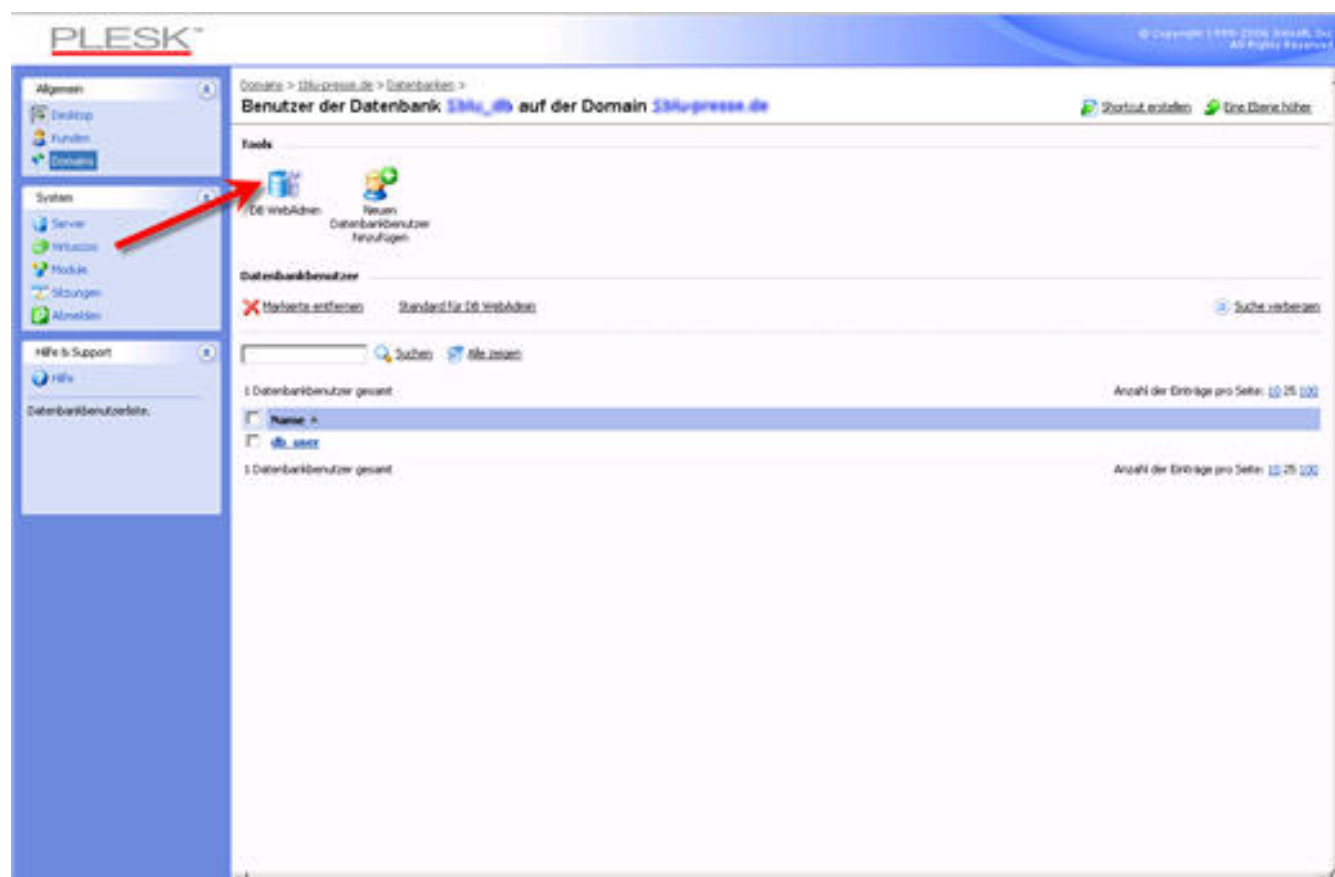

1blu vServer - Gibt es in Plesk eine MySQL-Verwaltungsoberfläche?

1blu vServer - Gibt es in Plesk eine MySQL-Verwaltungsoberfläche?

Plesk bietet **PHPmyAdmin** als dynamischen Link innerhalb seiner Oberfläche.

Klicken Sie dazu nach Anlage einer Datenbank auf das Icon „**DB WebAdmin**“. Es öffnet sich die PHPmyAdmin-Oberfläche.

Wichtiger Hinweis:

Bitte achten Sie darauf, dass es sich bei dem zu öffnenden Fenster um ein POPUP handelt, welches standardmäßig vom Firefox geblockt wird.