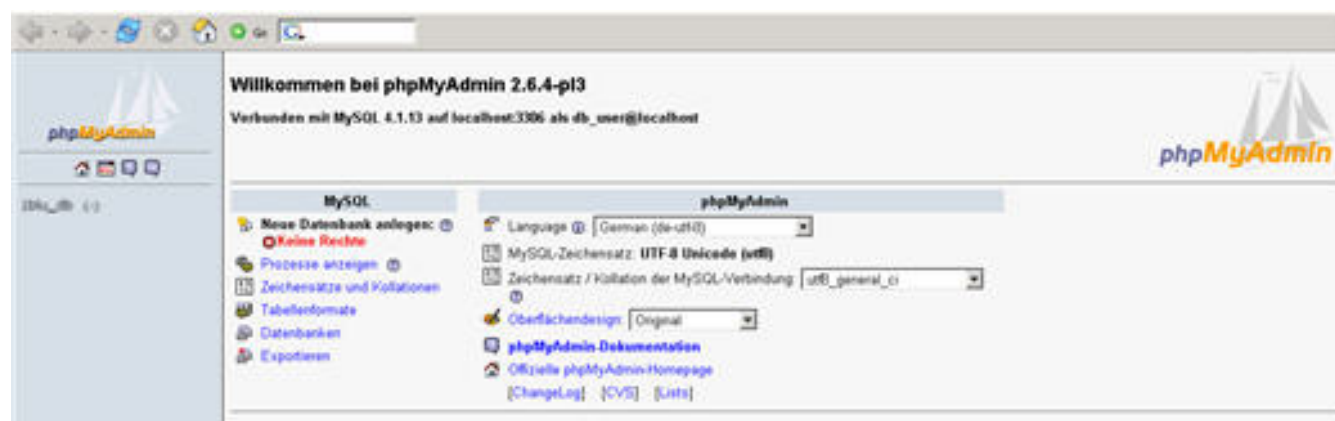

1blu vServer - Gibt es in Plesk eine MySQL-Verwaltungsoberfläche?

1blu vServer - Gibt es in Plesk eine MySQL-Verwaltungsoberfläche?

Plesk bietet **PHPmyAdmin** als dynamischen Link innerhalb seiner Oberfläche.

Klicken Sie dazu nach Anlage einer Datenbank auf das Icon „**DB WebAdmin**“. Es öffnet sich die PHPmyAdmin-Oberfläche.

Wichtiger Hinweis:

Bitte achten Sie darauf, dass es sich bei dem zu öffnenden Fenster um ein POPUP handelt, welches standardmäßig vom Firefox geblockt wird.