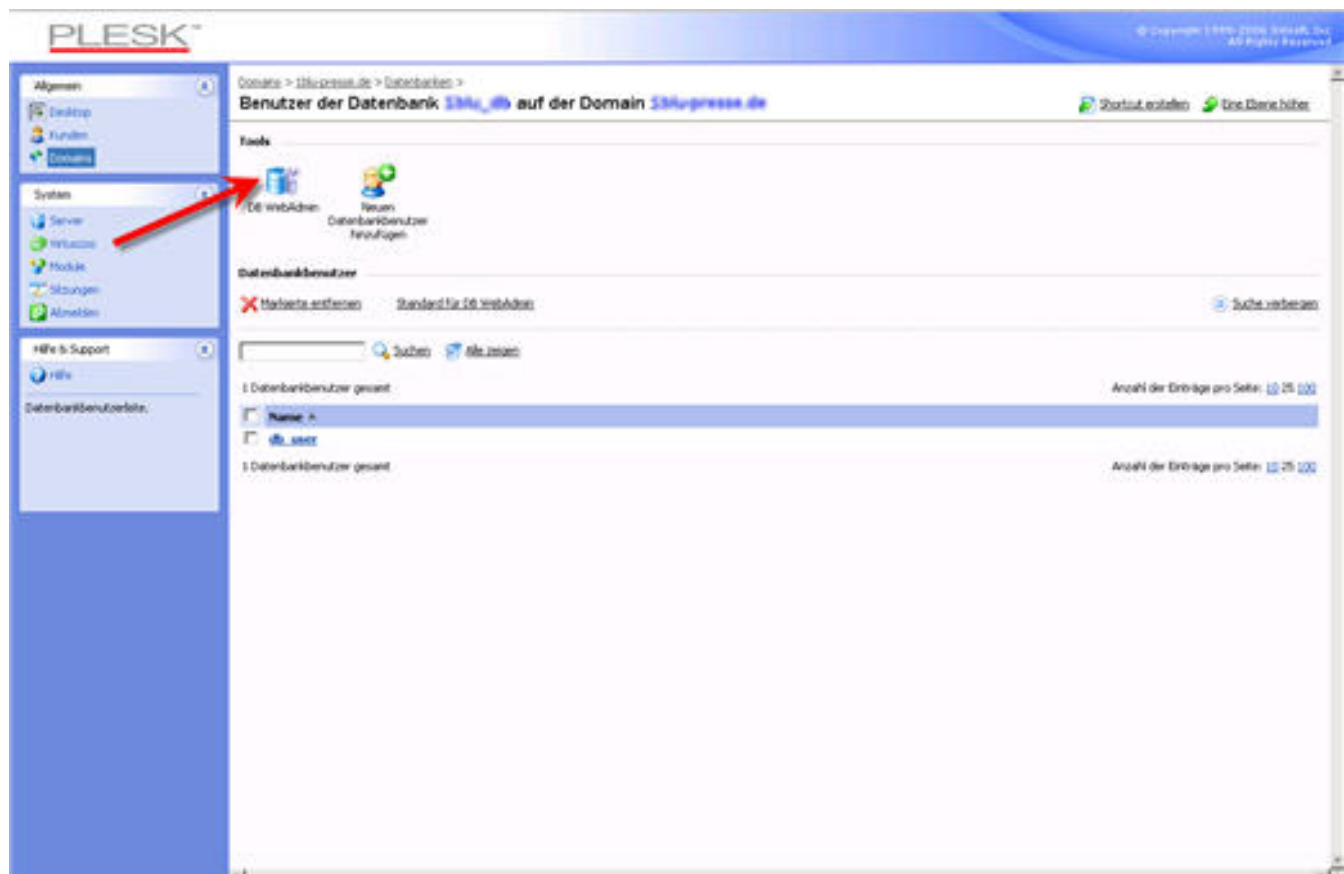

1blu vServer - Gibt es in Plesk eine MySQL-Verwaltungsoberfläche?

1blu vServer - Gibt es in Plesk eine MySQL-Verwaltungsoberfläche?

Plesk bietet **PHPmyAdmin** als dynamischen Link innerhalb seiner Oberfläche.

Klicken Sie dazu nach Anlage einer Datenbank auf das Icon „**DB WebAdmin**“. Es öffnet sich die PHPmyAdmin-Oberfläche.

Wichtiger Hinweis:

Bitte achten Sie darauf, dass es sich bei dem zu öffnenden Fenster um ein POPUP handelt, welches standardmäßig vom Firefox geblockt wird.