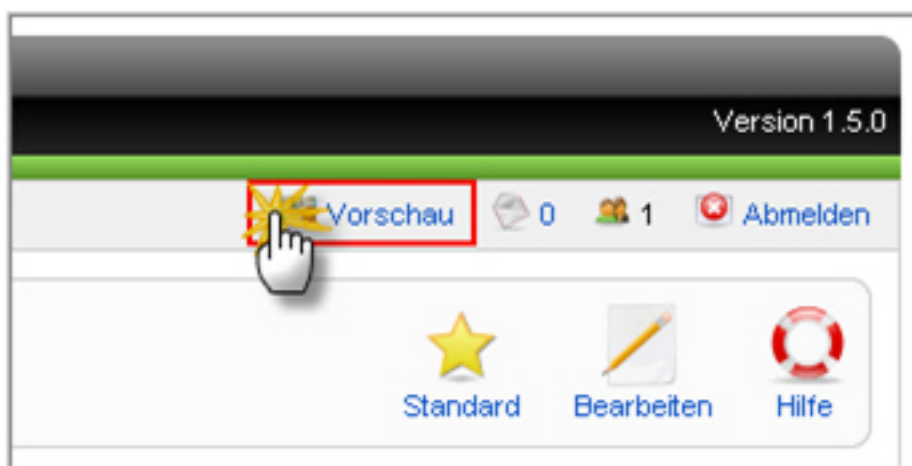

7. In unserem Beispiel würde sich ein neues Fenster/neuer Tab mit folgendem Inhalt öffnen:

Seite 3 / 5

(c) 2017 1blu AG <info@1blu.de> | 2017-09-25 04:36

URL: <http://faq.1blu.de/content/0/293/de/1blu_templates-fuer-joomla-_wie-kann-ich-die-1blu_templates-in-joomla-aktivieren.html>