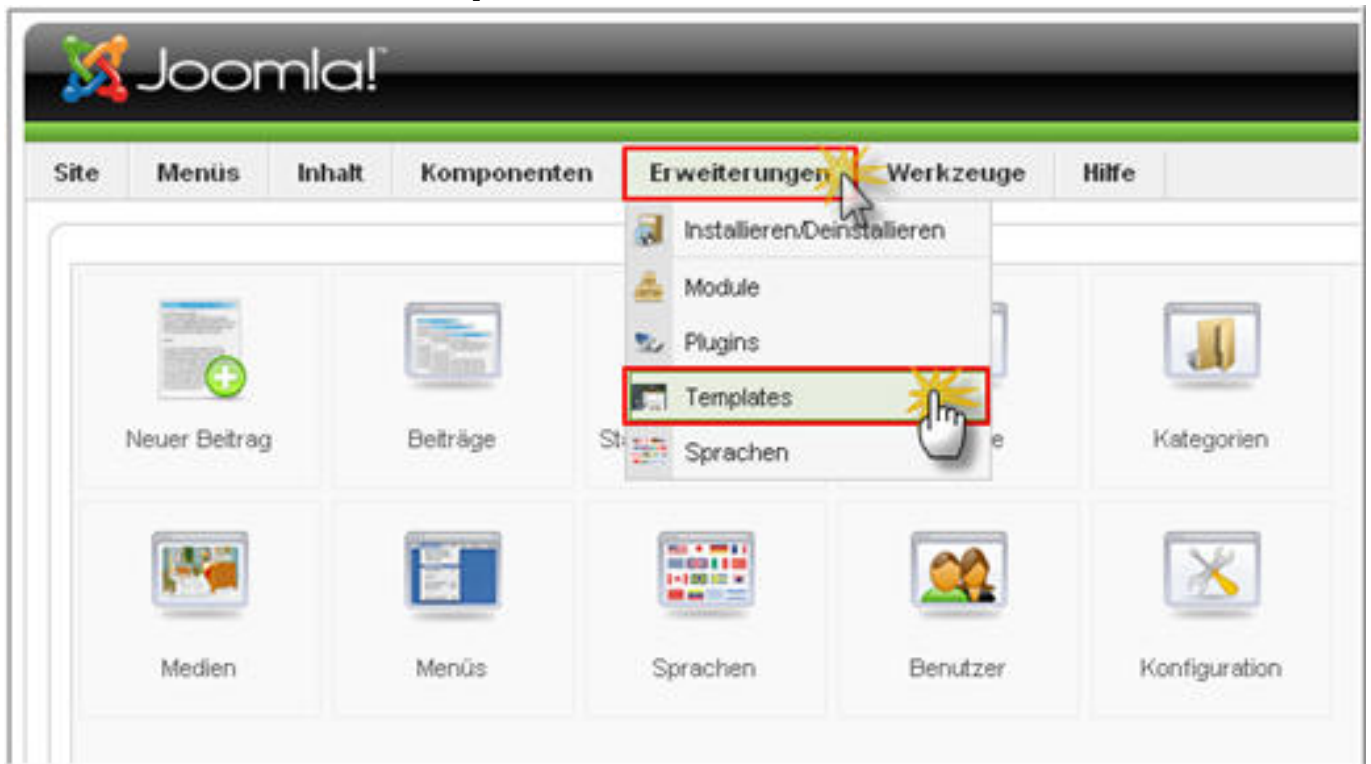

1blu-Templates für Joomla - Wie kann ich die 1blu-Templates in Joomla aktivieren?

4. Sie erhalten nun eine **Übersicht** über die **vorinstallierten Templates**.

Tip: Wenn Sie den Mauszeiger länger über einem Link halten, wird Ihnen eine Miniaturansicht des Templates angezeigt.

#		Template Name
1	☐	1blu-Corporate-Veil-blue
2	☐	1blu-Corporate-Veil-red
3	☐	1blu-diary-blue
4	☐	1blu-diary-pink
5	☐	1blu-diary-yellow
6	☐	1blu-neutral-blue
7	☐	1blu-neutral-yellow
8	☐	beez
9	☐	rhuk_milkyway

1blu-Corporate-Veil-blue