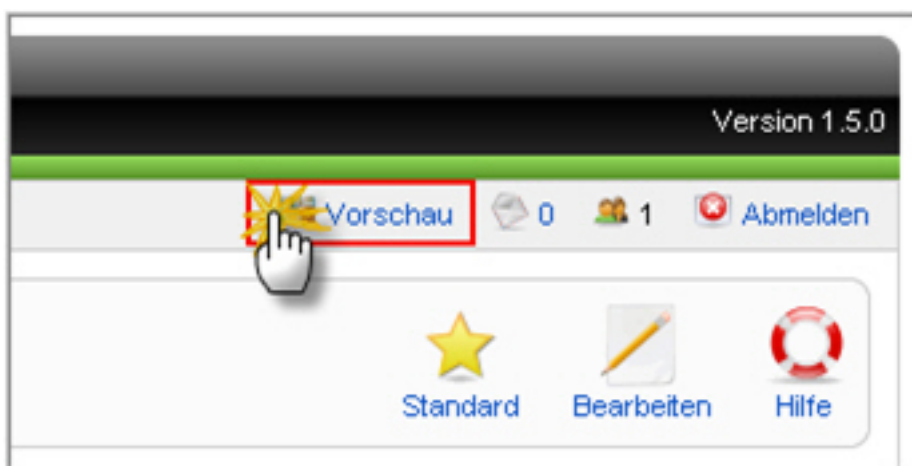

7. In unserem Beispiel würde sich ein neues Fenster/neuer Tab mit folgendem Inhalt öffnen:

Seite 3 / 5

(c) 2017 1blu AG <info@1blu.de> | 2017-11-19 02:09

URL: <http://faq.1blu.de/content/0/293/de/1blu_templates-fuer-joomla-_wie-kann-ich-die-1blu_templates-in-joomla-aktivieren.html>